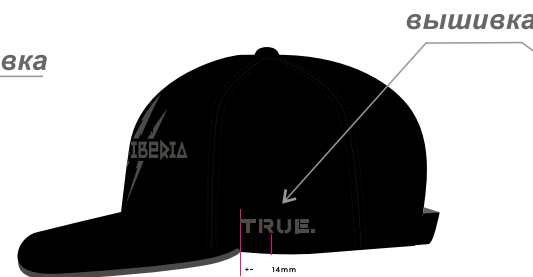

Бейсболка х/б шестиклинка. Размер 56-58 Цвет Pantone Black C, отстрочка в цвет ткани Pantone Black C, кнопка сверху Pantone Black C. Цвет козырька Pantone Black C, отстрочка в цвет ткани Сэндвич Pantone Black C.

Внутри клубный жаккардовый ярлык.

Количество: 75 штук (после согласования образца)

Pantone 185 C

Pantone Black C

Pantone White C

вид сбоку

вид спереди

вид сбоку

вид сзади

вид сверху

вид снизу

лента с печатью

WILD SIBERIA xtremz triathlon WILD SIBERIA xtremz triathlon WILD SIBERIA xtremz triathlon WILD SIBERIA xtremz triathlon WILD SIBERIA xtremz triathlon