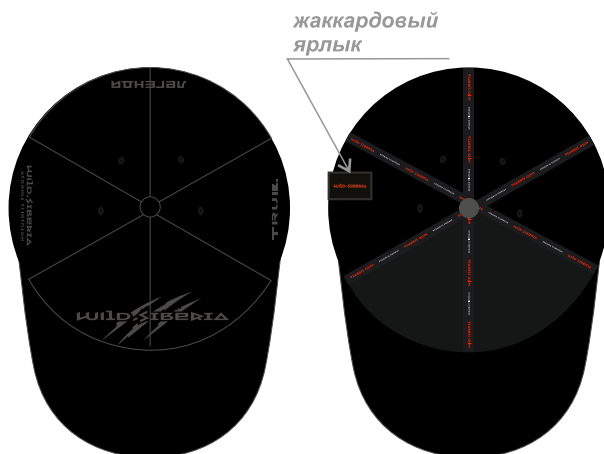

Бейсболка х/б шестиклинка. Размер 56-58 Цвет Pantone Black C, отстрочка в цвет ткани Pantone Black C, кнопка сверху Pantone Black C. Цвет козырька Pantone Black C, отстрочка в цвет ткани Сэндвич Pantone Black C.

Внутри клубный жаккардовый ярлык.

Количество: 75 штук (после согласования образца)

Pantone 185 C

Pantone Black C

Pantone White C

вид сбоку

вид спереди

вид сбоку

вид сзади

вид сверху

вид снизу

лента с печатью

WILD SIBERIA xtremz triathlon WILD SIBERIA xtremz triathlon WILD SIBERIA xtremz triathlon WILD SIBERIA xtremz triathlon WILD SIBERIA xtremz triathlon