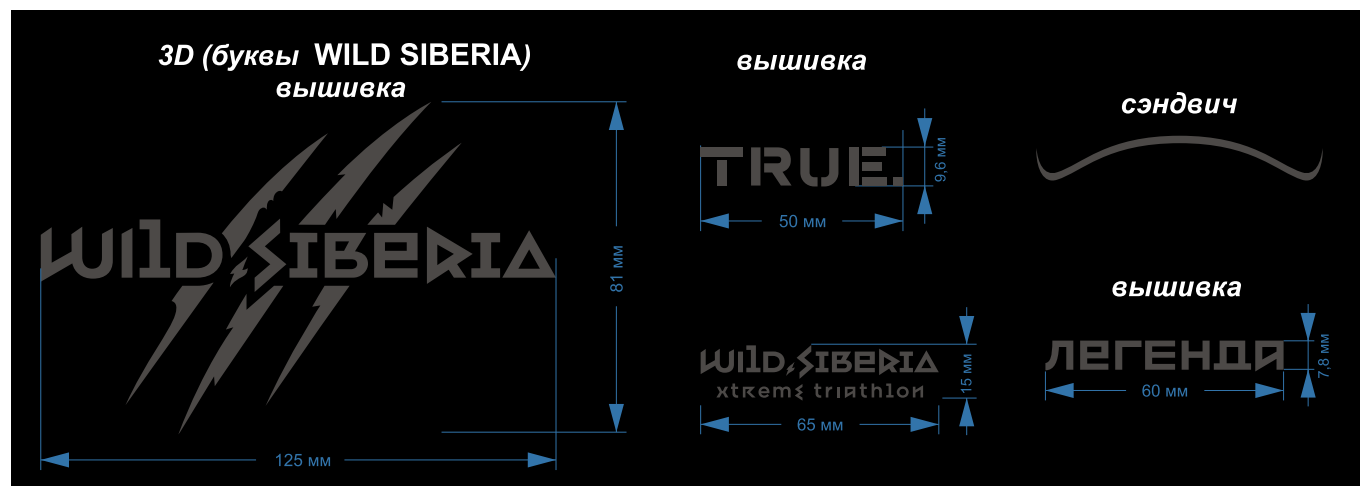

Внутри клубный жаккардовый ярлык.

Количество: 75 штук (после согласования образца)

Pantone 185 C

Pantone Black C

Pantone White C

вид сбоку

вид спереди

вид сбоку

вид сзади

вид сверху

вид снизу

лента с печатью

WILD SIBERIA xtremz triathlon WILD SIBERIA xtremz triathlon WILD SIBERIA xtremz triathlon WILD SIBERIA xtremz triathlon WILD SIBERIA xtremz triathlon